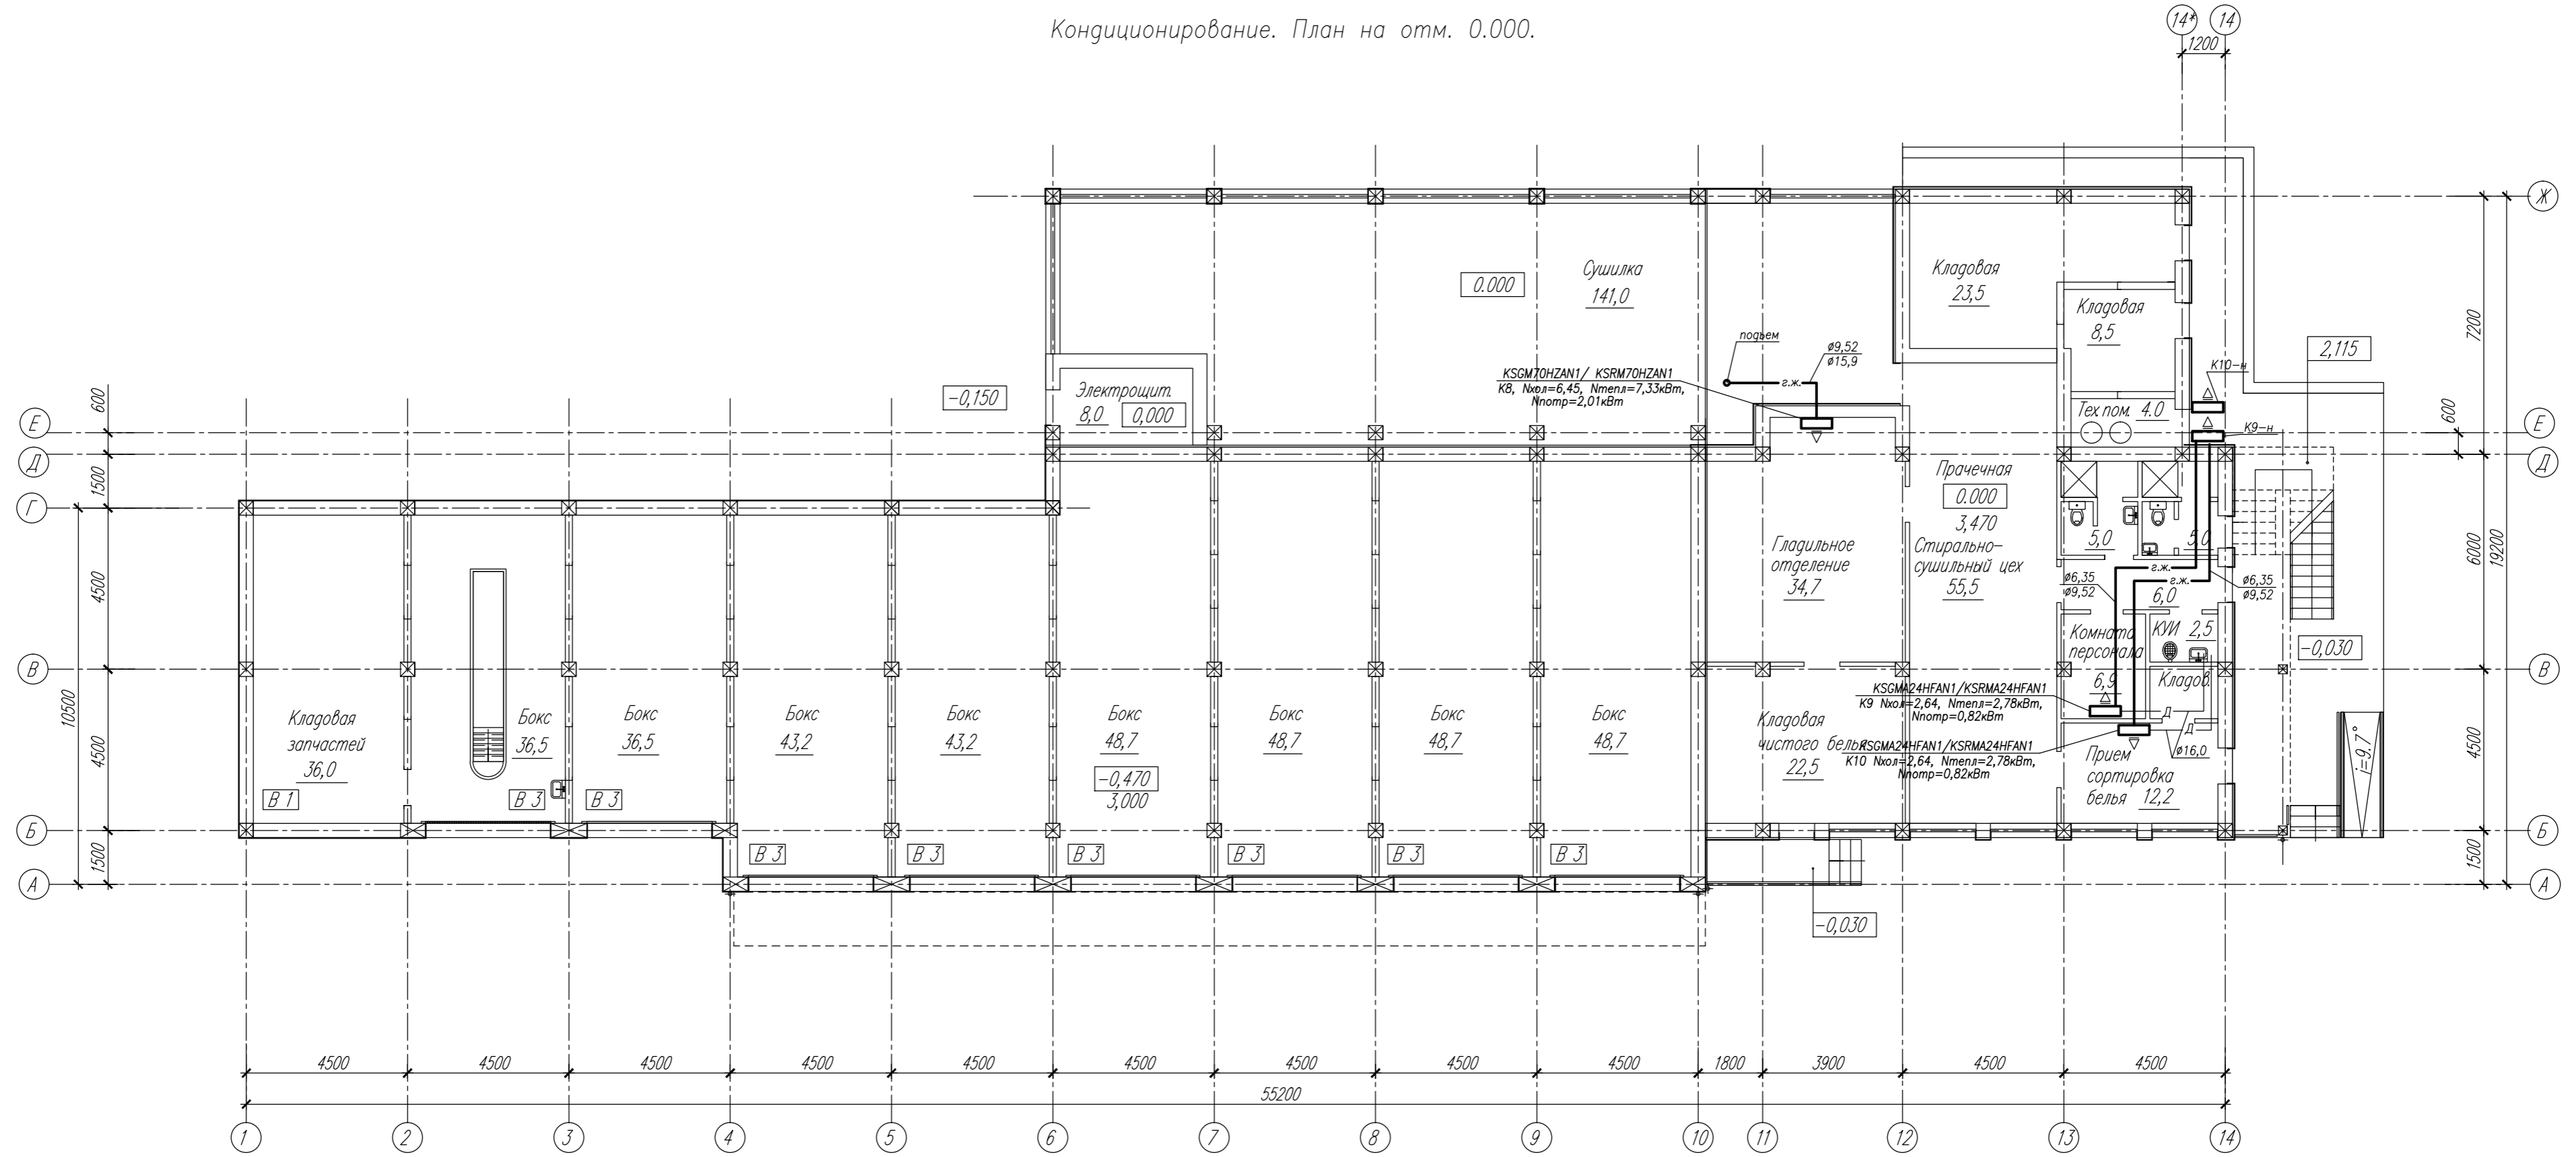

Кондиционирование. План на отм. 0.000.

С116-2/П-Г-ОВ					
Республика Абхазия, Гагрский район, г. Пицунда					
Изм.	Кол.	Лист	Наок.	Подпис.	Дата
Руковод.	Дзарасов				
Н. контрол.	Филатова				
Проверил	Побожий				
Разработал	Рундау				
«Пансионат «Литфонд» (Дом творчества им. Д.Гулиа). Гаражно-хозяйственный корпус.				Стадия	Лист
Кондиционирование. План на отм. 0.000.				Р	6
				ООО "МП" Стройсталь" г. Прокопьевск, 2018г.	
Формат 420x841					

ИНВ. N ПОДЛ. ПОДПИСЬ И ДАТА. ВЗАМ. ИНВ. N