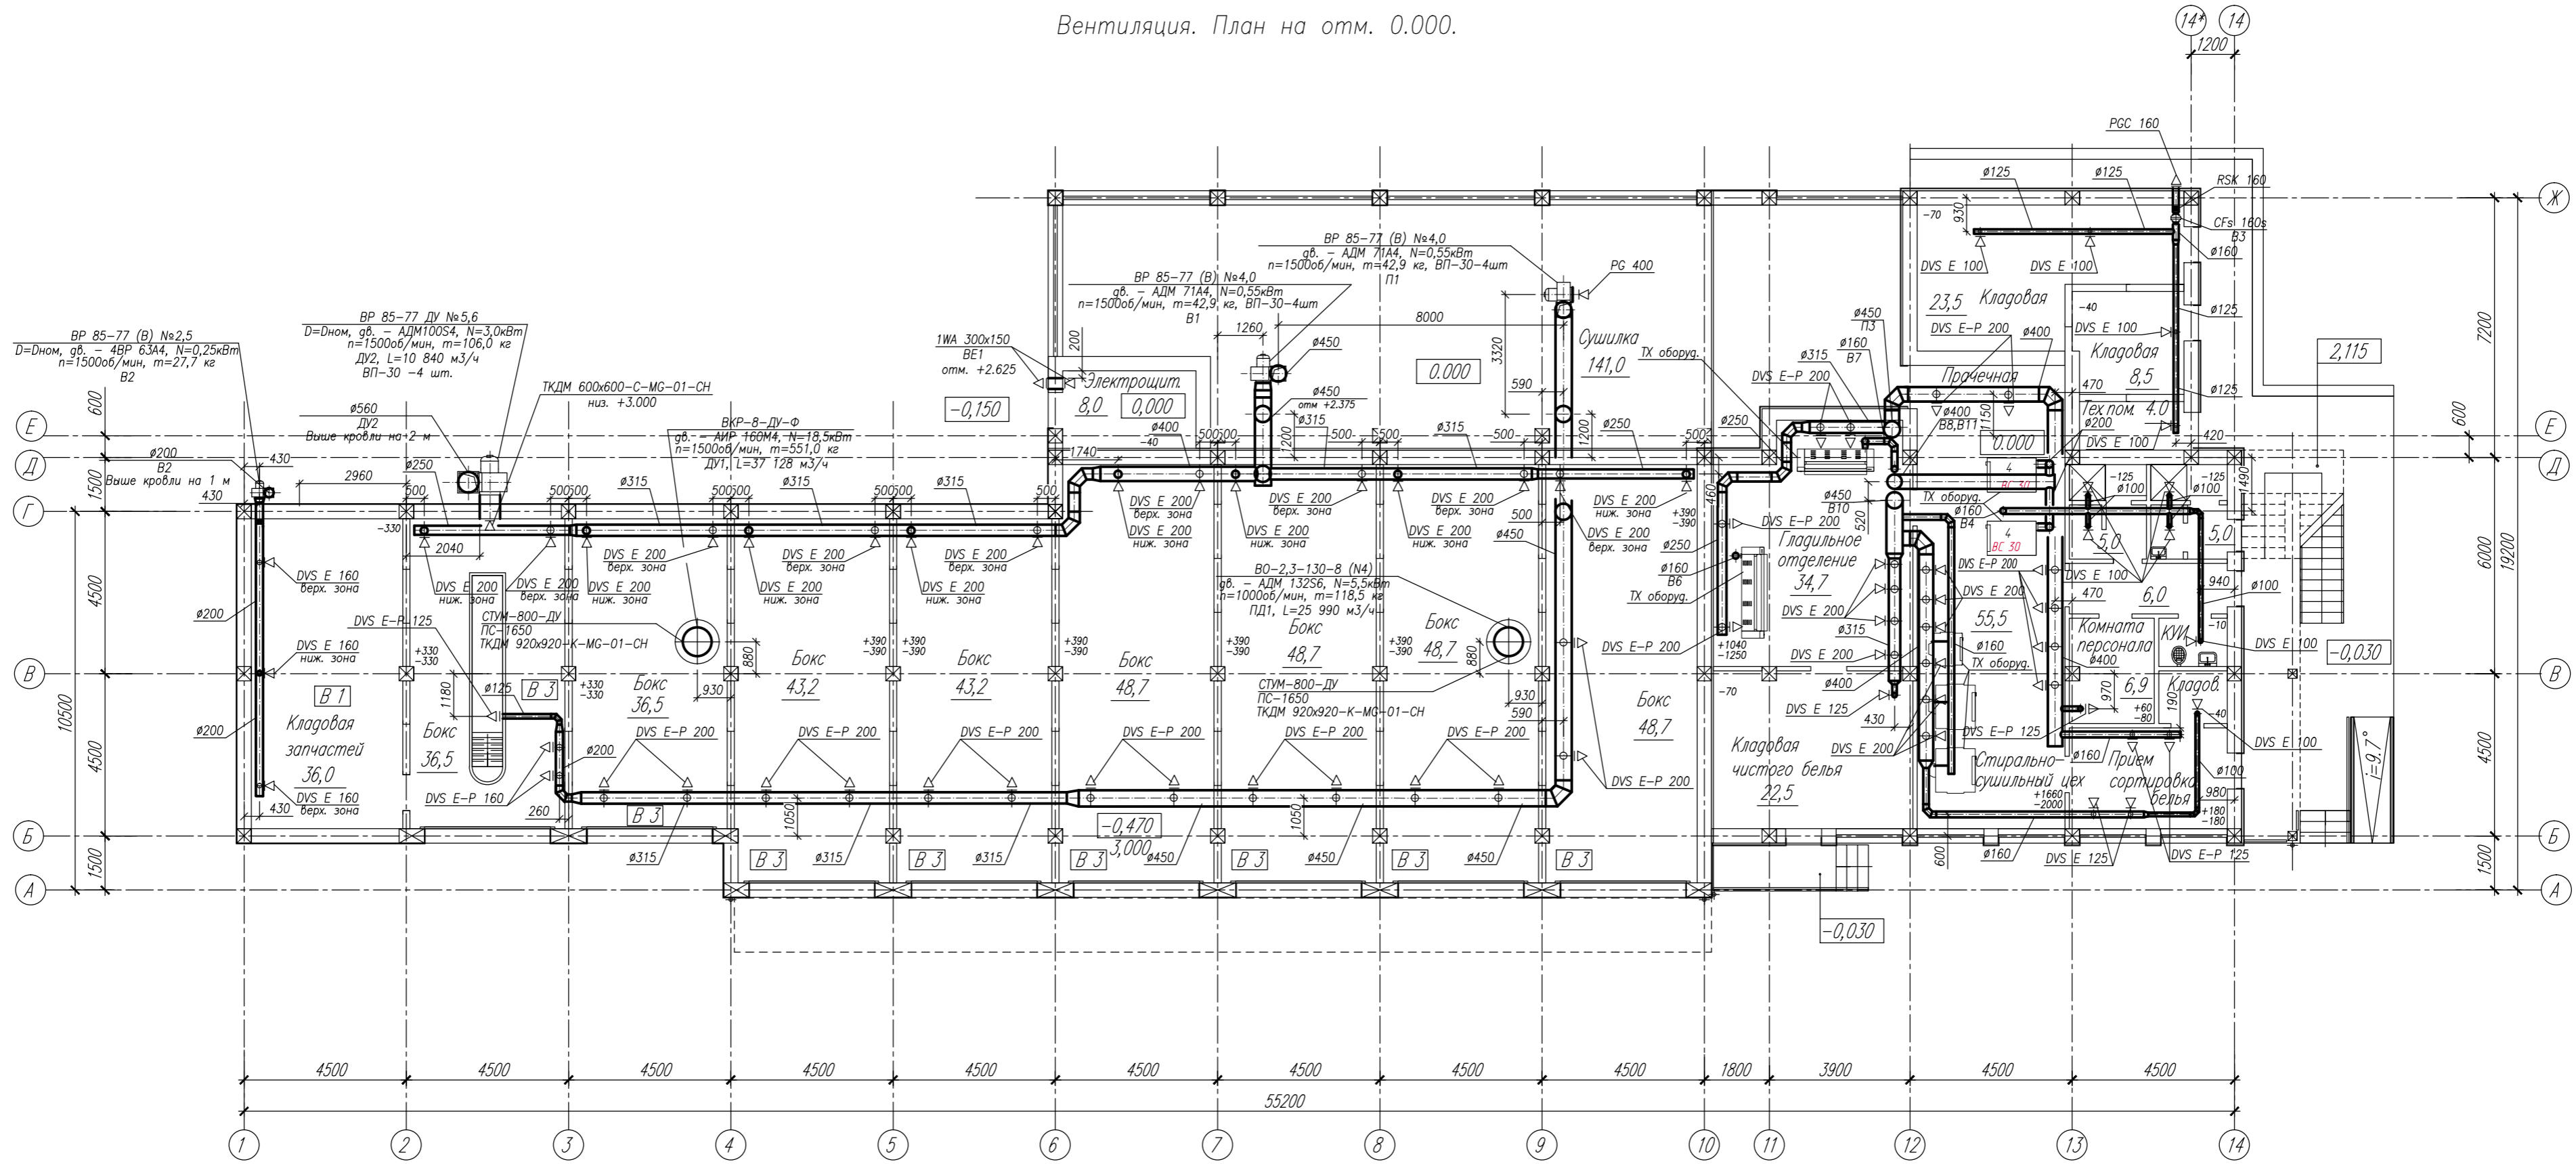

Вентиляция. План на отм. 0.000.

ИМЬ, И ПОДП. ПОДПИСЬ И ДАТА ВЗАМ. ИМЬ, И

				С116-2/П-Г-ОВ				
				Республика Абхазия, Гагрский район, г. Пицунда				
Изм. Кол.ч.	Лист	Наок.	Подпись	Дата	«Пансионат «Литфонд» (Дом творчества им. Д.Гулиа). Гаражно-хозяйственный корпус.	Стадия	Лист	Листов
						Р	4	
Н. контрол.	Филатова				Вентиляция. План на отм. 0.000.	ООО "МП" Стройстиль" г. Прокопьевск, 2018г.		
Проверил	Побожий							
Разработал	Рундау							
				10.2018г.				

Формат 420x841