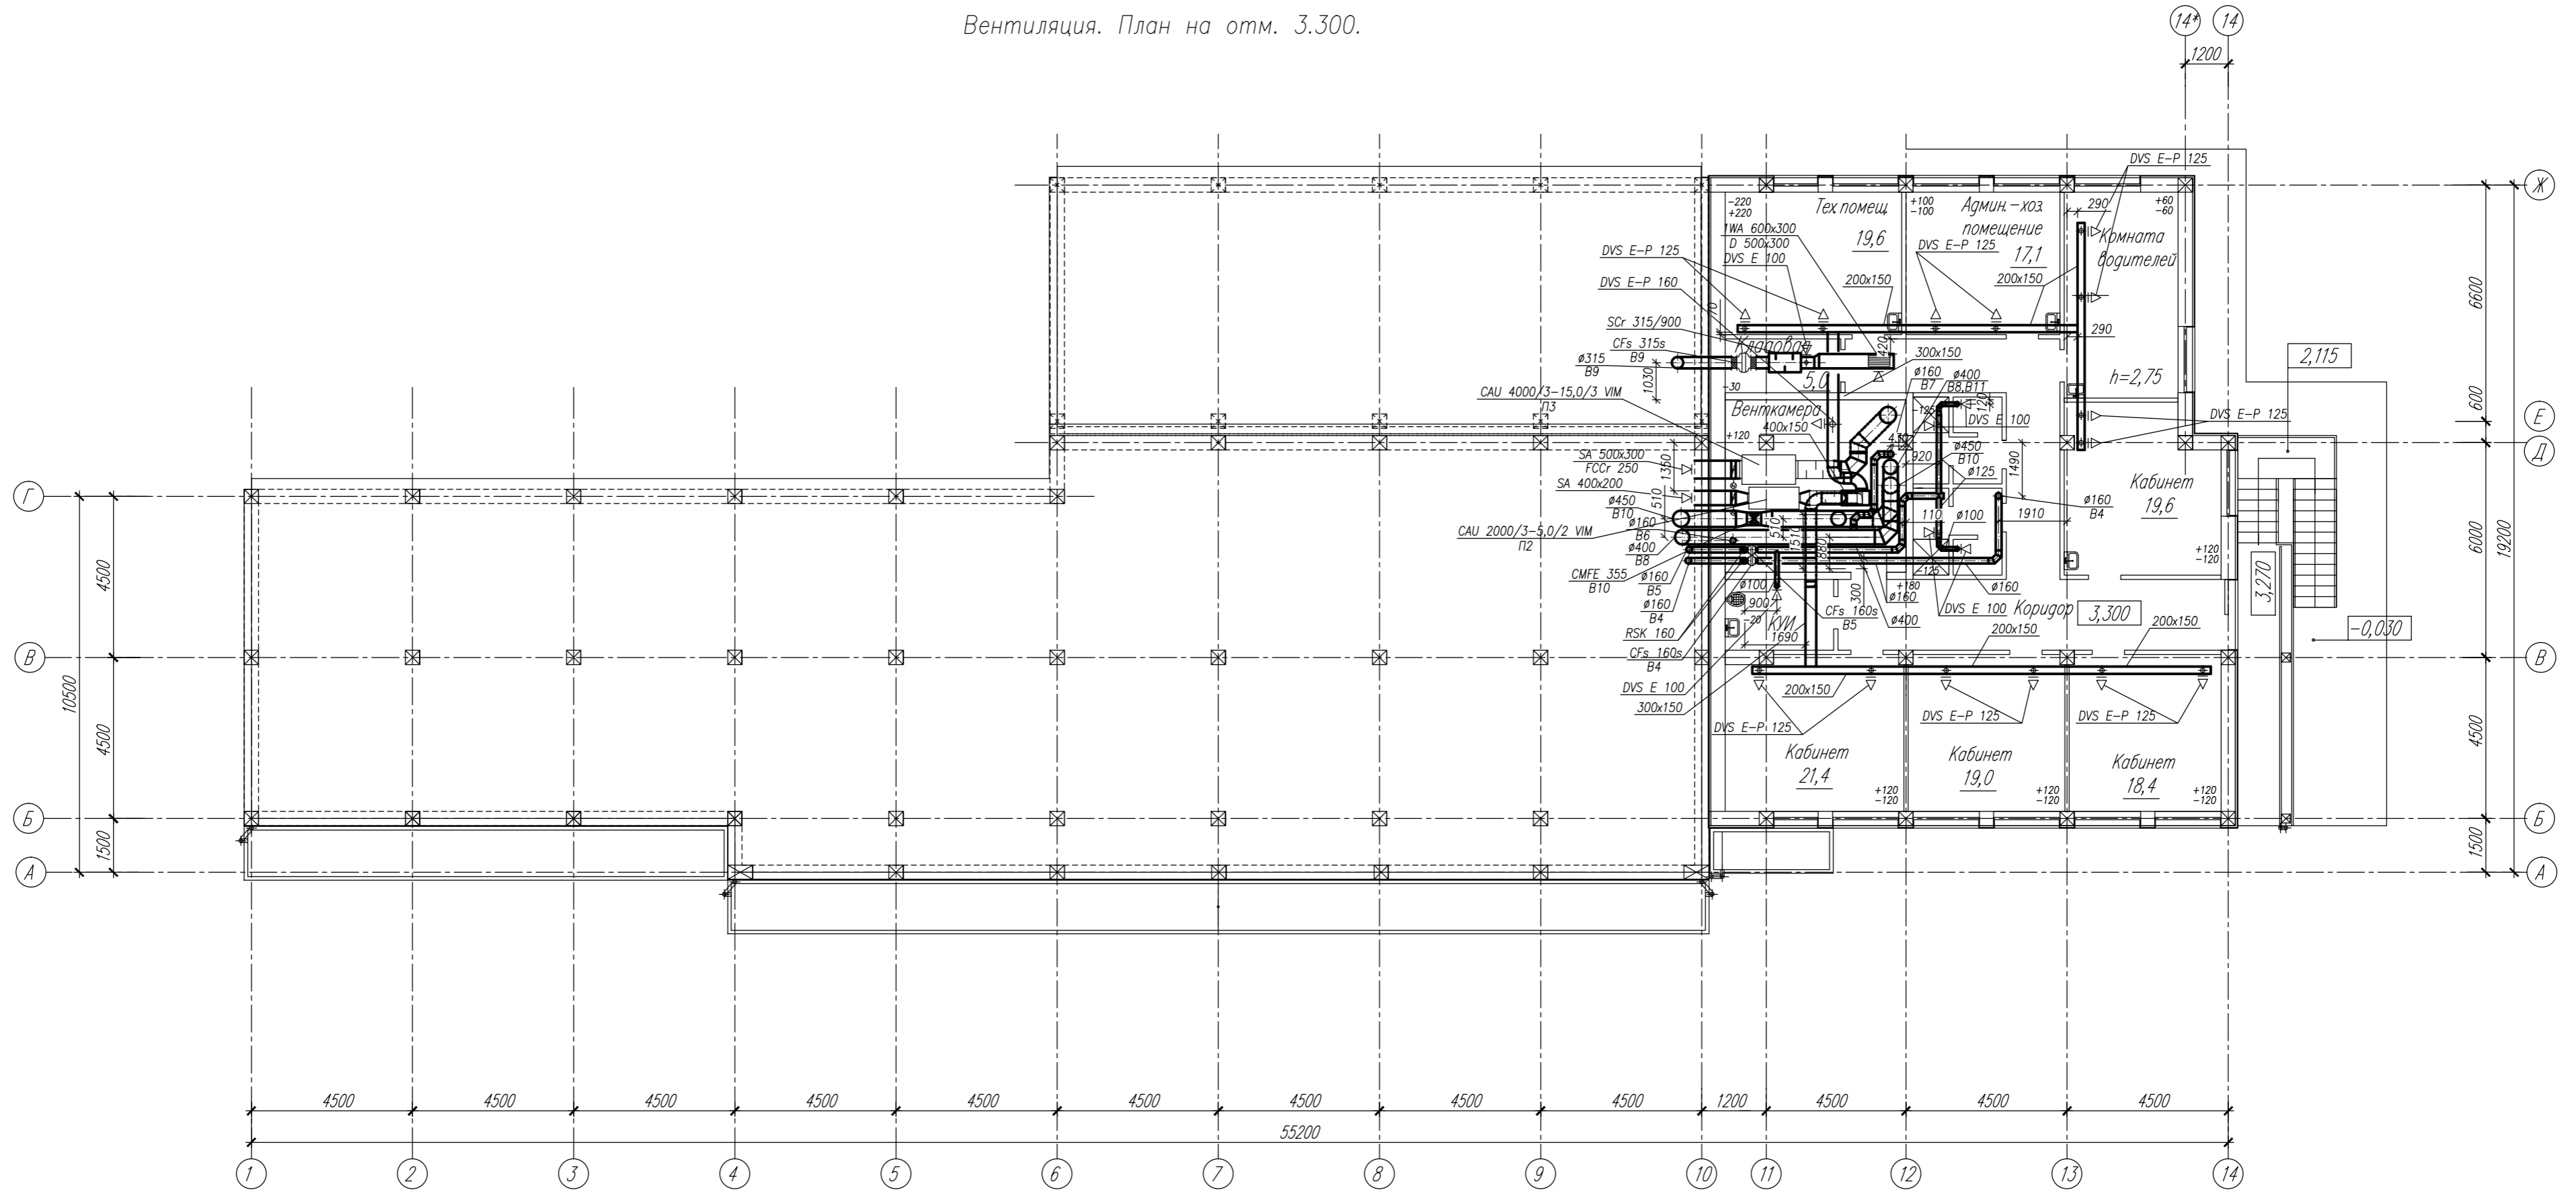

Формат 420x841

Вентиляция. План на отм. 3.300.

ИНВ. N ПОДЛ. ПОДПИСЬ И ДАТА ВЗАМ. ИНВ. N

С116-2/П-Г-ОВ				
Республика Абхазия, Гагрский район, г. Пицунда				
Изм. Кол.ч.	Лист	Наок.	Подпись	Дата
Руковод.	Дзарасов		<i>[Signature]</i>	10.2018г.
Н. контрол.	Филатова		<i>[Signature]</i>	
Проверил	Побожий		<i>[Signature]</i>	
Разработал	Рунада		<i>[Signature]</i>	
			«Пансионат «Литфонд» (Дом творчества им. Д.Гулиа). Гаражно-хозяйственный корпус.	Стадия Лист Листов Р 5
			Вентиляция. План на отм. +3.300.	ООО "МП" Стройстиль" г. Прокляевск, 2018г.
Формат 420x841				